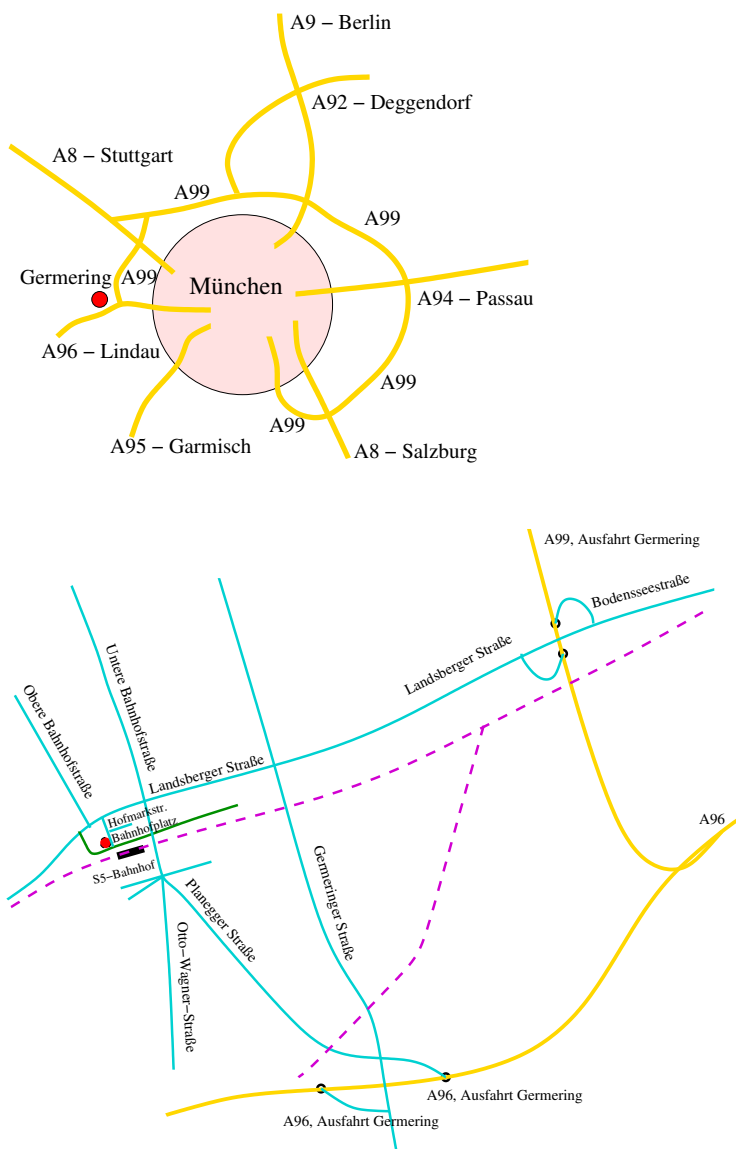

Bahnhofplatz 18
82110 Germering
Tel: 089/849309-51, -52, -54

So erreichen Sie uns mit dem Auto:

Über die A99:

- Verlassen Sie die Autobahn an der Ausfahrt *M.-Freiham-Mitte, M.-Pasing, M.-Neuaubing, Germering-Mitte*.
- Fahren Sie anschließend auf die *Bodenseestr.* in Richtung Germering.
- In Germering ändert die Bodenseestr. ihren Namen, hier heißt sie *Landsberger Str.*
- Nach ca. 3km, an der Ampelkreuzung (rechts ist ein Tengelmann und die Raiffeisenbank) biegen Sie links ab in die *Untere Bahnhofstraße* (Richtung S-Bahnhof).
- Nach 100m, am Kreisverkehr vor der Unterführung, fahren sie rechts in den *Bahnhofplatz*.
- Nach 200m biegen Sie rechts ab in die *Hofmarkstr.*
- Im ersten Gebäude auf der linken Seite befindet sich unser Büro (im Büro Service Center BSC).

Über die A96:

- Verlassen Sie die Autobahn an der Ausfahrt *Germering-Süd, Unterpfaffenhofen, Krailling*
- Wenn Sie Richtung Lindau gefahren sind, fahren Sie an der Ampel geradeaus über die *Germeringer Str.* in die *Planegger Str.* Wenn Sie Richtung München gefahren sind, fahren Sie links auf die *Germeringer Str.* Richtung Germering, nach 200m an der Ampel links Richtung Unterpfaffenhofen in die *Planegger Str.*
- An der großen Ampelkreuzung fahren Sie geradeaus in die *Untere Bahnhofstraße*, Richtung S-Bahnhof.

- Nach 300m, am Kreisverkehr nach der Unterführung, fahren sie links in den *Bahnhofplatz*.
- Nach 200m biegen Sie rechts ab in die *Hofmarkstr.*
- Im ersten Gebäude auf der linken Seite befindet sich unser Büro (im Büro Service Center BSC).